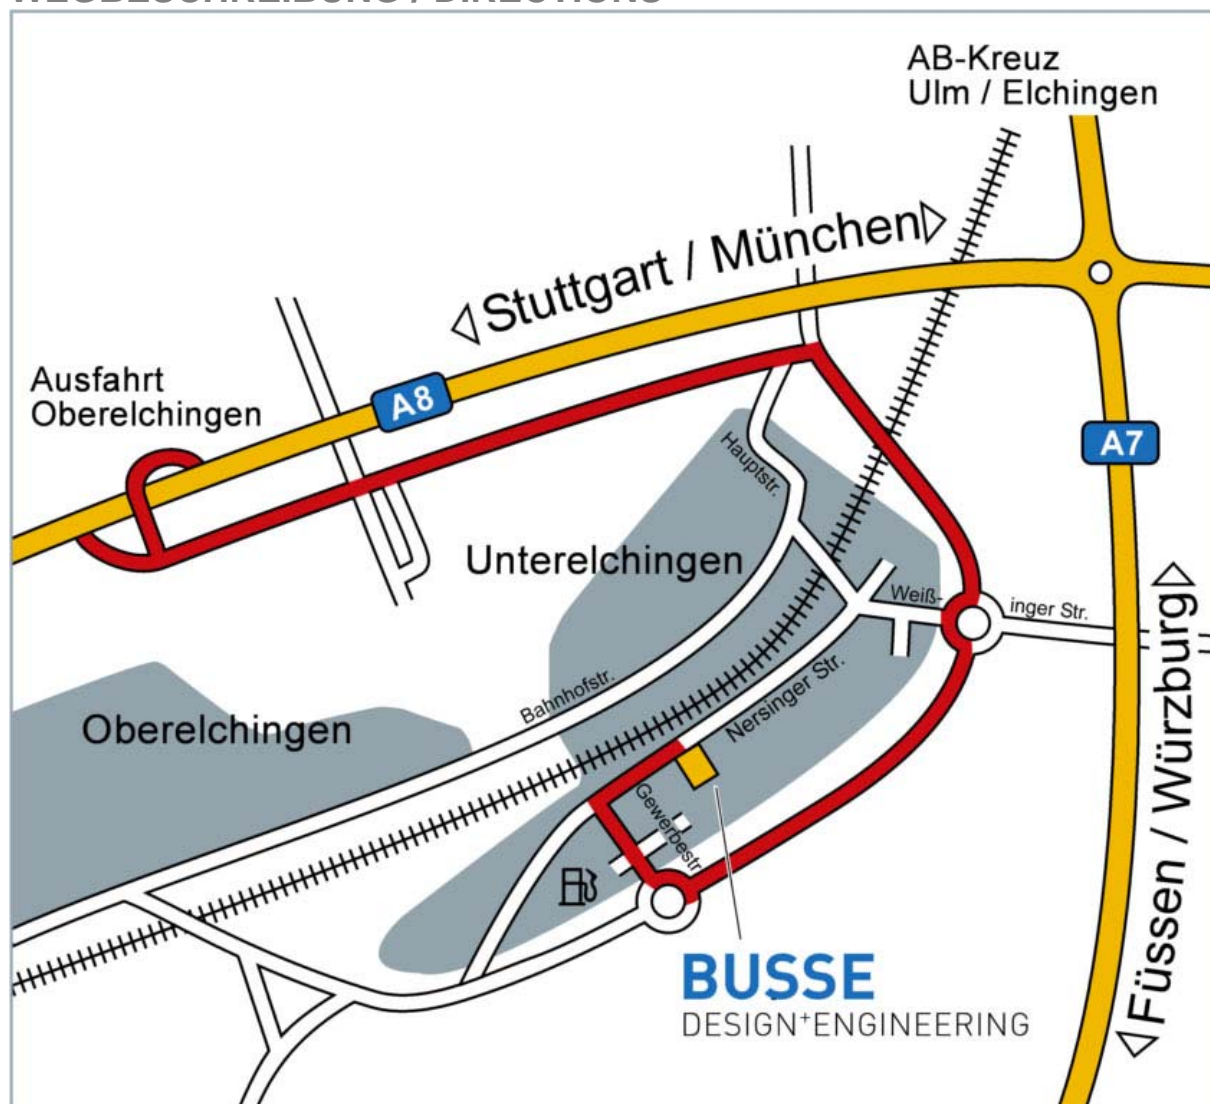

WEGBESCHREIBUNG / DIRECTIONS

DEUTSCH:

Ob aus Richtung Stuttgart, Würzburg, München oder Kempten kommend, verlassen Sie die A 8 an der Ausfahrt Nr. 4 – Oberelchingen in Richtung Unterelchingen. Fahren Sie den Berg hinunter, dort unten am Stopp-Schild links und kurz danach direkt wieder rechts auf die Umgehungsstraße.

Folgen Sie dieser geradeaus über den ersten Kreisverkehr hinweg und verlassen Sie den zweiten Kreisverkehr an der ersten Möglichkeit rechts Richtung Gewerbegebiet /Brühlhalle. Folgen Sie dieser Straße bis zur T-Kreuzung und biegen Sie wieder rechts ab auf die Nersinger Straße. BUSSE DESIGN befindet sich auf der rechten Seite.

ENGLISH:

Leave highway A8 on exit No.4 „Oberelchingen“, follow the road down the hill, take a left at the end of that road at the stop sign, and take a right onto the bypass-road.

Go straight across the roundabout till you get to the next roundabout, which you leave to the right at its first exit following the signs saying “Gewerbegebiet / Brühlhalle”

Drive down that road till you get to a T-crossing and take a right onto Nersinger Straße.

BUSSE DESIGN is located on the right side of the road.